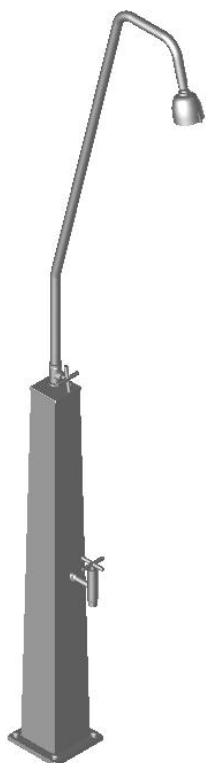

Lieferinformation Delivery Information

MODELL 32 DUSCHE SANSIBAR MODEL 32 SHOWER SANSIBAR

MO-32-K

Packliste		Packing list	
Menge	Bezeichnung	Quantity	Description
1	Gehäuse komplett incl. Standventil mit Entnahmehahn	1	casing complete incl. cold water valve with water tap
1	Oberteil incl. Brausekopf	1	top part incl. showerhead
1	Befestigungssatz	1	Fastening set
	Montageanleitung (siehe Rückseite)		Instruction for assembly (see overleaf)

MODELL 32 DUSCHE SANSIBAR MODEL 32 SHOWER SANSIBAR

MO-32-K