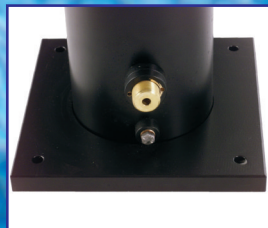

Einfacher Aufbau - mit Winter-Entleerungsschraube

Regenduschkopf aus Edelstahl für mehr Duschvergnügen

Einfache und praktische Bedienung durch ergonomisch geformten Einhebelmischer

alle Maße in mm

Genießen Sie es in Ihrem Garten, unter freiem Himmel ausgiebig zu duschen. Mit der  **Gartendusche** können Sie sich dieses Vergnügen gönnen. Ob beim Schwimmbad oder einfach so zum Abkühlen und Erfrischen - ein Wasserschlauch zum Anschluß und das Duschvergnügen kann beginnen.

Technische Daten:

Wasseranschluß: 3/4" Außengewinde
 Wassertank: 30 Liter
 Material: Aluminium solar-beschichtet
 Höhe / Tiefe: 2150 / 490 mm
 Gewicht: 16 kg

Kalt-Warm-Mischbatterie
 Kaltwasserentnahmehahn 3/4" Außengewinde
 Winter-Entleerungsschraube (M8 x 15)