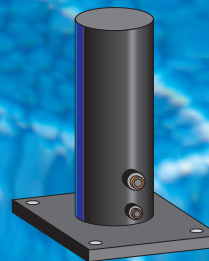

SOLAR[®]

www.solar-showers.com

Elegante Solardusche aus hochwertigem Aluminium
mit Mischbatterie, Kaltwasserentnahmehahn und
Winter-Entleerungsschraube !

Angenehm temperierte Erfrischung durch
Ausnutzung der Sonnenenergie zu Null-Tarif !

Einfache Bauweise und Installation ermöglichen
eine störungsfreie Funktion !

Korrosionsfrei durch Verwendung hochwertiger
Materialien !

Mit der Kraft der Sonne

Made in  AUSTRIA

SOLAR[®]

Fun

Zusätzlicher Kaltwasserentnahmehahn für mehr Gartenkomfort

Einfacher Aufbau - mit Winter-Entleerungsschraube

Regenduschkopf aus Edelstahl für mehr Duschvergnügen

Einfache und praktische Bedienung durch ergonomisch geformten Einhebelmischer

alle Maße in mm

Genießen Sie es in Ihrem Garten, unter freiem Himmel ausgiebig zu duschen. Mit der  **Gartendusche** können Sie sich dieses Vergnügen gönnen. Ob beim Schwimmbad oder einfach so zum Abkühlen und Erfrischen - ein Wasserschlauch zum Anschluß und das Duschvergnügen kann beginnen.

Technische Daten:

Wasseranschluß: 3/4" Außengewinde
 Wassertank: 30 Liter
 Material: Aluminium solar-beschichtet
 Höhe / Tiefe: 2150 / 490 mm
 Gewicht: 16 kg

Kalt-Warm-Mischbatterie
 Kaltwasserentnahmehahn 3/4" Außengewinde
 Winter-Entleerungsschraube (M8 x 15)