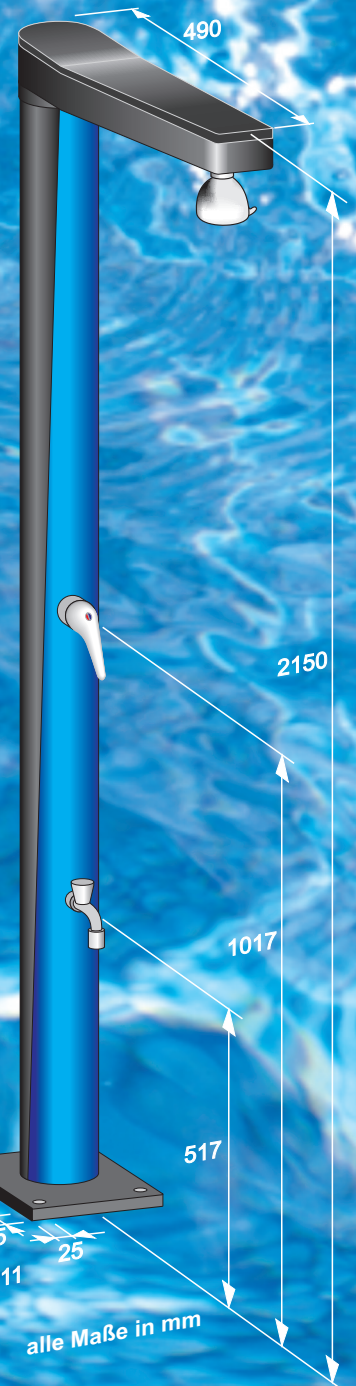

Einfacher Aufbau - mit Winter-Entleerungsschraube

Regenduschkopf aus Edelstahl für mehr Duschvergnügen

Einfache und praktische Bedienung durch ergonomisch geformten Einhebelmischer

alle Maße in mm

Genießen Sie es in Ihrem Garten, unter freiem Himmel ausgiebig zu duschen. Mit der  **Gartendusche** können Sie sich dieses Vergnügen gönnen. Ob beim Schwimmbad oder einfach so zum Abkühlen und Erfrischen - ein Wasserschlauch zum Anschluß und das Duschvergnügen kann beginnen.

Technische Daten:

Wasseranschluß: 3/4" Außengewinde
 Wassertank: 30 Liter
 Material: Aluminium solar-beschichtet
 Höhe / Tiefe: 2150 / 490 mm
 Gewicht: 16 kg

Kalt-Warm-Mischbatterie
 Kaltwasserentnahmehahn 3/4" Außengewinde
 Winter-Entleerungsschraube (M8 x 15)