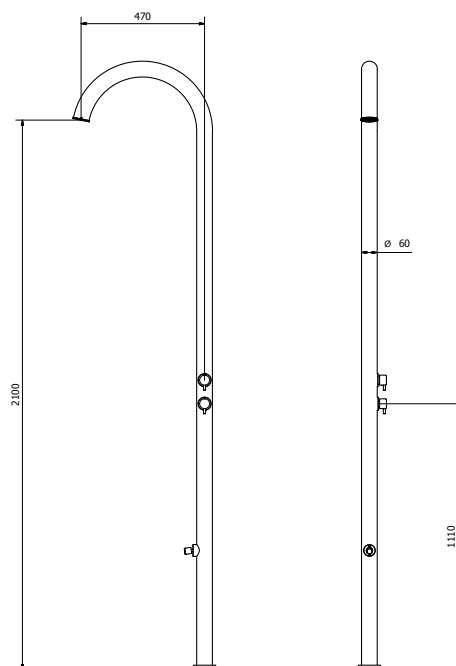

Materials: stainless steel AISI 316L, mirror polished, 2 mm
thickness. Composition: progressive tap
200 mm diameter shower head in stainless steel AISI
304 with silicone anti-limestone rubber or recessed
showerhead, foot washer with aerator
Customizations are possible on request.

Materialien: Ständer aus Edelstahl AISI 316 L,
spiegelpolierter, 2 mm Dicke.
Komposition: progressiver Wasserhahn,
Duschkopf (200 mm
Durchmesser) aus Edelstahl AISI 304 mit anti-Kalkstein
Silikongummi/ eingeschlossenem Duschkopf,
Fußwascher mit Lüfter.
Mögliche Änderungen auf Antrag.

Matériaux: acier inoxydable AISI 316L, polissage brillant,
épaisseur 2 mm.
Composition: robinet progressif, tête de douche
diamètre 200 mm en acier inoxydable AISI 304 avec
gomme silicone anticalcaire/ tête de douche encastrés,
lave pieds avec aérateur.
Personnalisations possibles sur demande.

Materiales: acero inoxidable AISI 316 L, pulida a espejo,
espesor 2 mm.
Composición: grifo progresivo, rociador en acero
inoxidable AISI 304 diámetro
200 mm con goma silicónica anti-caliza/
ronciadorencajado, lava pies con aireador.
Personalizaciones a petición.

AMA-LUXURY-SHOWER

25065 Lumezzane (BS) Via Tito Speri 32/B - ITALY
Tel. +39 030 5231508 - Fax +39 030 5232073
info@amals.it

www.amaluxuryshower.com