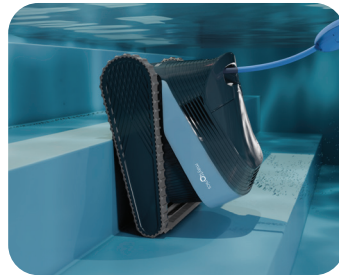

S 3000

BEWÄHRTE SAUBERKEIT. MODERN IM DESIGN.

Wo bewährte Zuverlässigkeit auf modernsten Komfort trifft.

Der **Dolphin S3000** erreicht jeden Bereich Ihres Pools - sogar Stufen und Flachwasserzonen ab nur 30 cm Tiefe - und sorgt so für makellos sauberes Wasser, selbst an schwer zugänglichen Stellen. Mit seiner innovativen mehrschichtigen Filtration werden grobe wie auch ultrafeine Schmutzpartikel zuverlässig aufgefangen. Ein spezielles Drehgelenk verhindert Kabelsalat und garantiert volle Bewegungsfreiheit.

Der Dolphin S3000 Unterschied

Flachwasserzonen-Reinigung

Erreicht flache Bereiche ab 30 cm Tiefe.

Stufen-Jet-Reinigung

Entwickelt für die vollständige Abdeckung des Pools, einschließlich der Pooltreppe.

Pick-Up Modus

Leitet den Roboter zum Rand des Pools, um ihn leicht herausnehmen zu können.

MyDolphin™ Plus App

Das Einstellen individueller Reinigungsprogramme ist jetzt mit Ihrem Mobilgerät noch einfacher.

S 3000 Spezifikationen

Ideale Poolgröße	Bis zu 15m
Reinigungsabdeckung	Boden, Wände, Wasserlinie, Stufen & Flachwasserzonen
Bürsten	Bürste & Aktiv-Bürste
Zykluszeit	1 / 2 / 2,5 / 3 Stunden
Filtration	Mehrschichtige Filtration mit integriertem Grob - und Feinfilter + 2 Zusatzpaneele
Gewicht	7,5 kg
Navigation & Manövrierbarkeit	PowerStream-Mobilitätssystem + Swivelkabel (Drehgelenk) verhindert Verheddern und optimiert die Navigation
Caddy	Im Lieferumfang enthalten (mit Schutzhülle)
MyDolphin™ Plus App	Smarter Wochenplaner: Planen Sie wöchentliche Reinigungen und -zyklen, die zu Ihrer Routine passen 6 Reinigungsmodi: Benutzerdefinierte Anpassungen und erweiterte Reinigungsprogramme ermöglichen eine vollständige Kontrolle Pick-Up Modus: Leitet den Roboter zum Poolrand zur leichten Entnahme